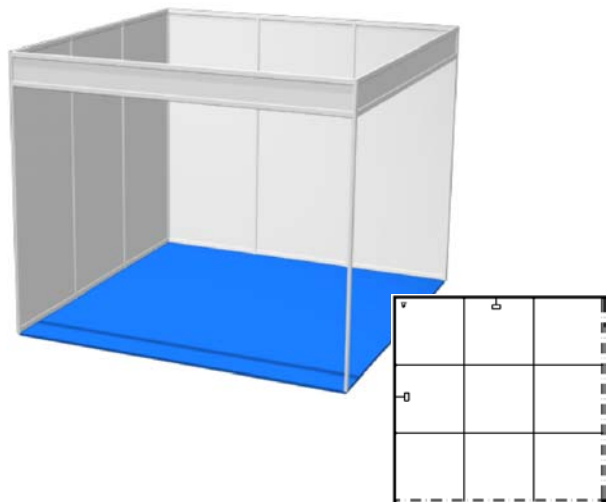

## PAKETTIOSASTO

**KULMAOSASTO**

**VÄLIOSASTO**

**Pakettiosasto sisältää:**

- valkoiset seinäelementit, otsalaudan
- tarvittavan valaistuksen, sähköliittymän (pistorasia 10A max, 1 kw)
- osaston pystyttämisen ja purkamisen

**Hinnasto:**

Osaston koko m <sup>2</sup>	Kulmaosastohinta €	Välíosastohinta €
<b>6</b>	471,00 €	498,00 €
<b>8</b>	532,00 €	559,00 €
<b>9</b>	532,00 €	578,00 €
<b>12</b>	613,00 €	659,00 €
<b>15</b>	685,00 €	731,00 €
<b>16</b>	694,00 €	759,00 €
<b>18</b>	766,00 €	812,00 €
<b>20</b>	766,00 €	831,00 €
<b>24</b>	827,00 €	892,00 €