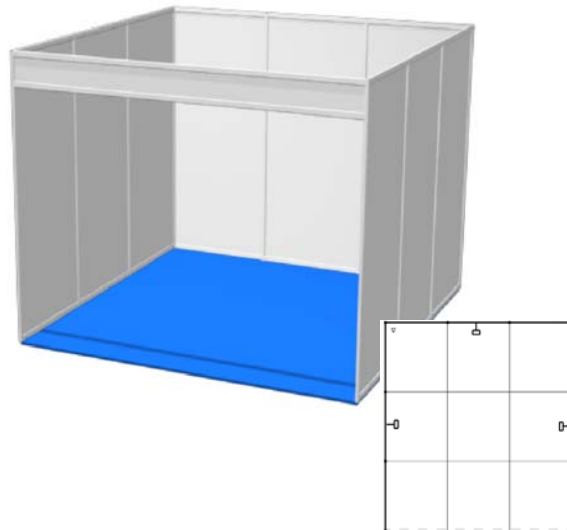

## PAKETTIOSASTO

**KULMAOSASTO**

**VÄLIOSASTO**

**Pakettiosasto sisältää:**

- valkoiset seinäelementit, otsalaudan
- tarvittavan valaistuksen, sähköliittymän (pistorasia 10A max, 1 kw)
- osaston pystyttämisen ja purkamisen

**Hinnasto:**

Osaston koko m <sup>2</sup>	Kulmaosastohinta €	Välíosastohinta €
<b>6</b>	471,00 €	498,00 €
<b>8</b>	532,00 €	559,00 €
<b>9</b>	532,00 €	578,00 €
<b>12</b>	613,00 €	659,00 €
<b>15</b>	685,00 €	731,00 €
<b>16</b>	694,00 €	759,00 €
<b>18</b>	766,00 €	812,00 €
<b>20</b>	766,00 €	831,00 €
<b>24</b>	827,00 €	892,00 €